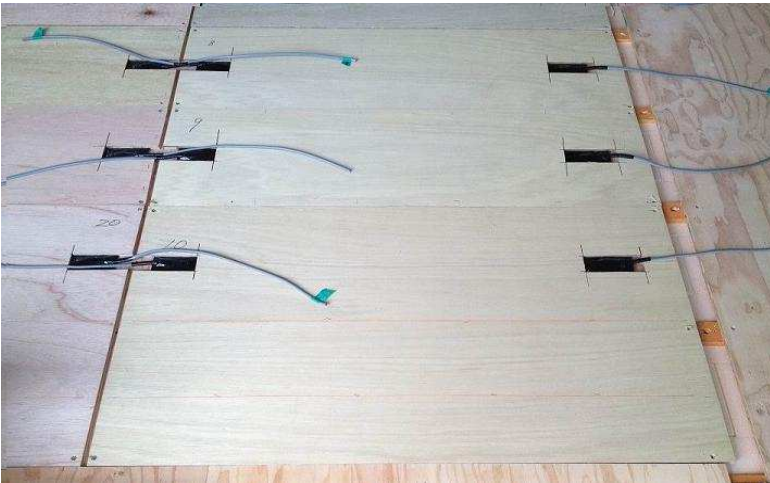

遠赤外線の輻射熱で身体が芯からぽっかぽか。

省エネ床暖ウォームシート

炭素繊維が編みこまれたネットを発熱体として使用。体温にもっとも吸収されやすいといわれている 10μ 付近の遠赤外線を放出。

* ネットをゴムに挟み込んだ
床暖用ウォームシートを木枠に
取り付けモジュール化

* 実際に床に施工された様子
電線の結線前の状態

モジュール外寸 : 300mmx1000mm

電源 : AC100V又はAC200V

コントローラー: 4段階温度調節機能付き

暖房領域選択機能付き(*)

消費電力: 100V3枚セットで約180ワット、100V4枚1セットで約140ワット

200V6枚セットで約360ワット、200V8枚1セットで約280ワット

製造元: 北陸エステール協同組合

販売元: (株)エフティーワイ

富山県小矢部市矢水町355-1

石川県金沢市鞍月2-2